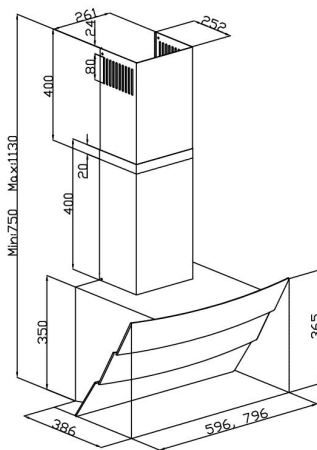

## Specifikationer:

- Hvid
- Kapacitet 235 - 649 m<sup>3</sup>/t (60 cm)
- Kapacitet 235 – 437 (boost 650) m<sup>3</sup>/t ( 80 cm)
- Lydniveau 42 – 65 dB (60 cm)
- Lydniveau 42 - 56 dB (boost 65 dB) (80 cm)
- Energiklasse B
- 4 hastigheder
- Fingertouch betjening
- Belysning 2 x 3 W LED
- Diode display
- Eftersug funktion
- Vaskbart alu. fedtfilter
- Kantsug
- Aftræksstuds Ø150 mm, mulighed for reduktion til Ø120 mm
- Teleskop skorsten sæt
- Potentialefri kontakt

## EKSTRA TILBEHØR

- Smigskæring
- Forlænger skorsten
- Ekstern motor til loft, væg eller tag

- Kulfilter (KUL4v2)
- Thermospjæld Ø148
- Kondensvandsamler

Modelnummer: SM 3421

Bredde	Farve	Varenr	EAN	Pris
60	HVID	SM 3421-60 HV	8699316324805	5.995
80	HVID	SM 3421-80 HV	8699316324812	6.495

## Skitsetegning

---

3421