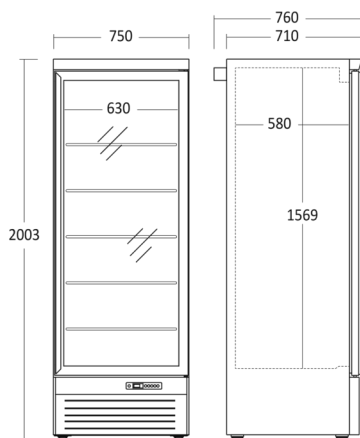

Displayfryser

KF 560 BE

Varenummer	2532401000KF560BE	Tarifkode	8418501190
EAN kode	5704704016101	Antal i 40HQ con.	45

Kort beskrivelse

Mulighed for side by side løsning med SD 459 BE, SD 809 BE, KF 1006 BE, KF 1563 BE

Dimensioner

Mål og vægt

Produktmål, HxBxD, mm	2003 x 750 x 760
Emballagemål, HxBxD, mm	2090 x 775 x 780
Total pakkevolumen m ³	1,263
Bruttovolumen, ltr	560
Nettovolumen, ltr	390
Brutto- /nettovolumen, ltr	560 / 390
Indvendige mål, HxBxD, mm	1538 x 630 x 580
Brutto- /nettovægt, kg	158,5 / 150

Farve og materiale

Udvendig farve	Sort
Indvendig farve	Sort
Farve og materiale på dør/låge	Sort glas
Kant trim på hylder / skuffer	Ingen

Udstyr

Antal hylder	5
Justerbare hylder	Ja
Hylde materiale	Sort tråd
Maks. lastekapacitet pr hylde/kurv, kg	40
Stor hyldestørrelse (BxD), mm	610x473
Lille hyldestørrelse (BxD), mm	610x473
Indvendigt lys farve temperatur, kelvin	9000